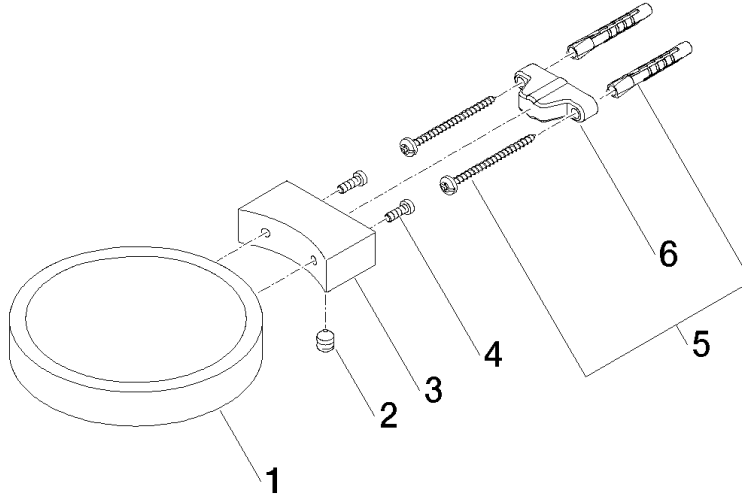

83 410 979

- largeur 120 mm
- hauteur 20 mm
- saillie 145 mm

S'adapte aux gammes suivantes : MADISON, MEM, TARA, CL.1, LISSÉ, VAIA, META, CYO

	Laiton brossé (Or 23cts)	83 410 979-28
	Chrome	83 410 979-00
	Platine brossé	83 410 979-06
	Platine	83 410 979-08
	Laiton (Or 23cts)	83 410 979-09
	Dark Chrome	83 410 979-19
	Or clair	83 410 979-26
	Or clair brossé	83 410 979-27
	Noir mat	83 410 979-33
	Bronze brossé	83 410 979-42
	Champagne brossé (Or 22cts)	83 410 979-46
	Champagne (Or 22cts)	83 410 979-47
	Chrome brossé	83 410 979-93
	Dark Platinum brossé	83 410 979-99

83 410 979

mm [inches]

83 410 979

Les pièces pour les  
autres finitions  
peuvent être  
trouvées ici : Chrome

### Liste des pièces de rechange

N°	Article Numéro	Désignation	Fréquence de montage	Délai de livraison
1	08 17 97 570-28	coupelle	1	20
2	09 31 11 002 90	tige	1	2
3	08 17 30 502-28	patte de fixation	1	20
4	09 30 30 080 90	vis	2	2
5	05 30 31 025 00 90	set de fixation	1	2
6	09 17 20 030 90	patte de fixation	1	2