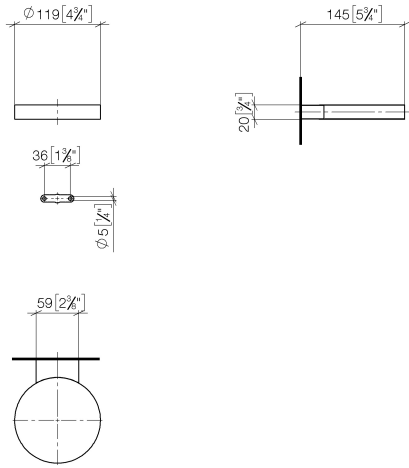

83 410 979

- largeur 120 mm
- hauteur 20 mm
- saillie 145 mm

S'adapte aux gammes suivantes : MADISON, MEM, TARA, CL.1, LISSÉ, VAIA, META, CYO

	Laiton brossé (Or 23cts)	83 410 979-28
	Chrome	83 410 979-00
	Platine brossé	83 410 979-06
	Platine	83 410 979-08
	Laiton (Or 23cts)	83 410 979-09
	Dark Chrome	83 410 979-19
	Or clair	83 410 979-26
	Or clair brossé	83 410 979-27
	Noir mat	83 410 979-33
	Bronze brossé	83 410 979-42
	Champagne brossé (Or 22cts)	83 410 979-46
	Champagne (Or 22cts)	83 410 979-47
	Chrome brossé	83 410 979-93
	Dark Platinum brossé	83 410 979-99

83 410 979

mm [inches]

83 410 979

Les pièces pour les  
autres finitions  
peuvent être  
trouvées ici : Chrome

### Liste des pièces de rechange

N°	Article Numéro	Désignation	Fréquence de montage	Délai de livraison
1	08 17 97 570-28	coupelle	1	20
2	09 31 11 002 90	tige	1	2
3	08 17 30 502-28	patte de fixation	1	20
4	09 30 30 080 90	vis	2	2
5	05 30 31 025 00 90	set de fixation	1	2
6	09 17 20 030 90	patte de fixation	1	2